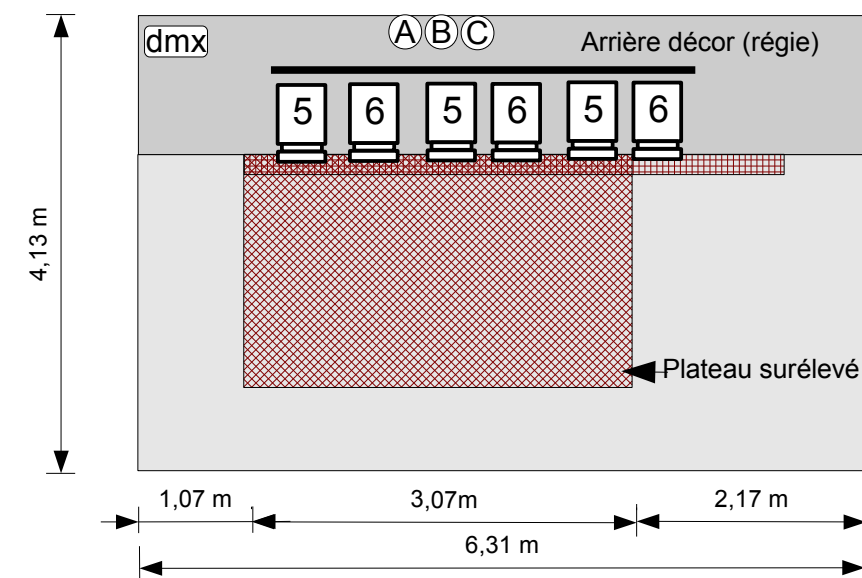

## Salles équipées

**Plan de feu  
Vue de dessus**

**Vue de côté**

Ligne	Qt	Position	Type	Couleur
1	3	face	Découpe ou pc	Lee 204
2	3	face	Découpe ou pc	Lee 201
3	3	face	Découpe ou pc	Lee 128
4	3	face	Découpe ou pc	Lee 071
5	3	contre	Découpe ou pc + Black-Wrap	Lee 201
6	3	contre	Découpe ou pc + Black-Wrap	Lee 204
A B C	3	Arrière décor	Direct 220V mono	/
dmx Régie dans le décor : prévoir départ câble DMX 512 5 broches depuis le décor vers les blocs de puissance de votre équipement				