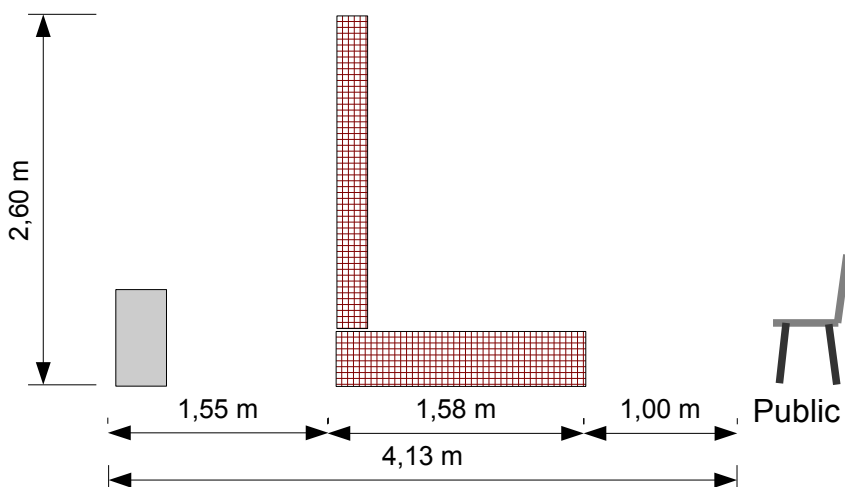

## Salles équipées

**Plan de feu  
Vue de dessus**

**Vue de côté**

Ligne	Qt	Position	Type	Couleur
1	3	face	Découpe ou pc	Lee 204
2	3	face	Découpe ou pc	Lee 201
3	3	face	Découpe ou pc	Lee 128
4	3	face	Découpe ou pc	Lee 071
5	3	contre	Découpe ou pc + Black-Wrap	Lee 201
6	3	contre	Découpe ou pc + Black-Wrap	Lee 204
A B C	3	Arrière décor	Direct 220V mono	/
dmx Régie dans le décor : prévoir départ câble DMX 512 5 broches depuis le décor vers les blocs de puissance de votre équipement				